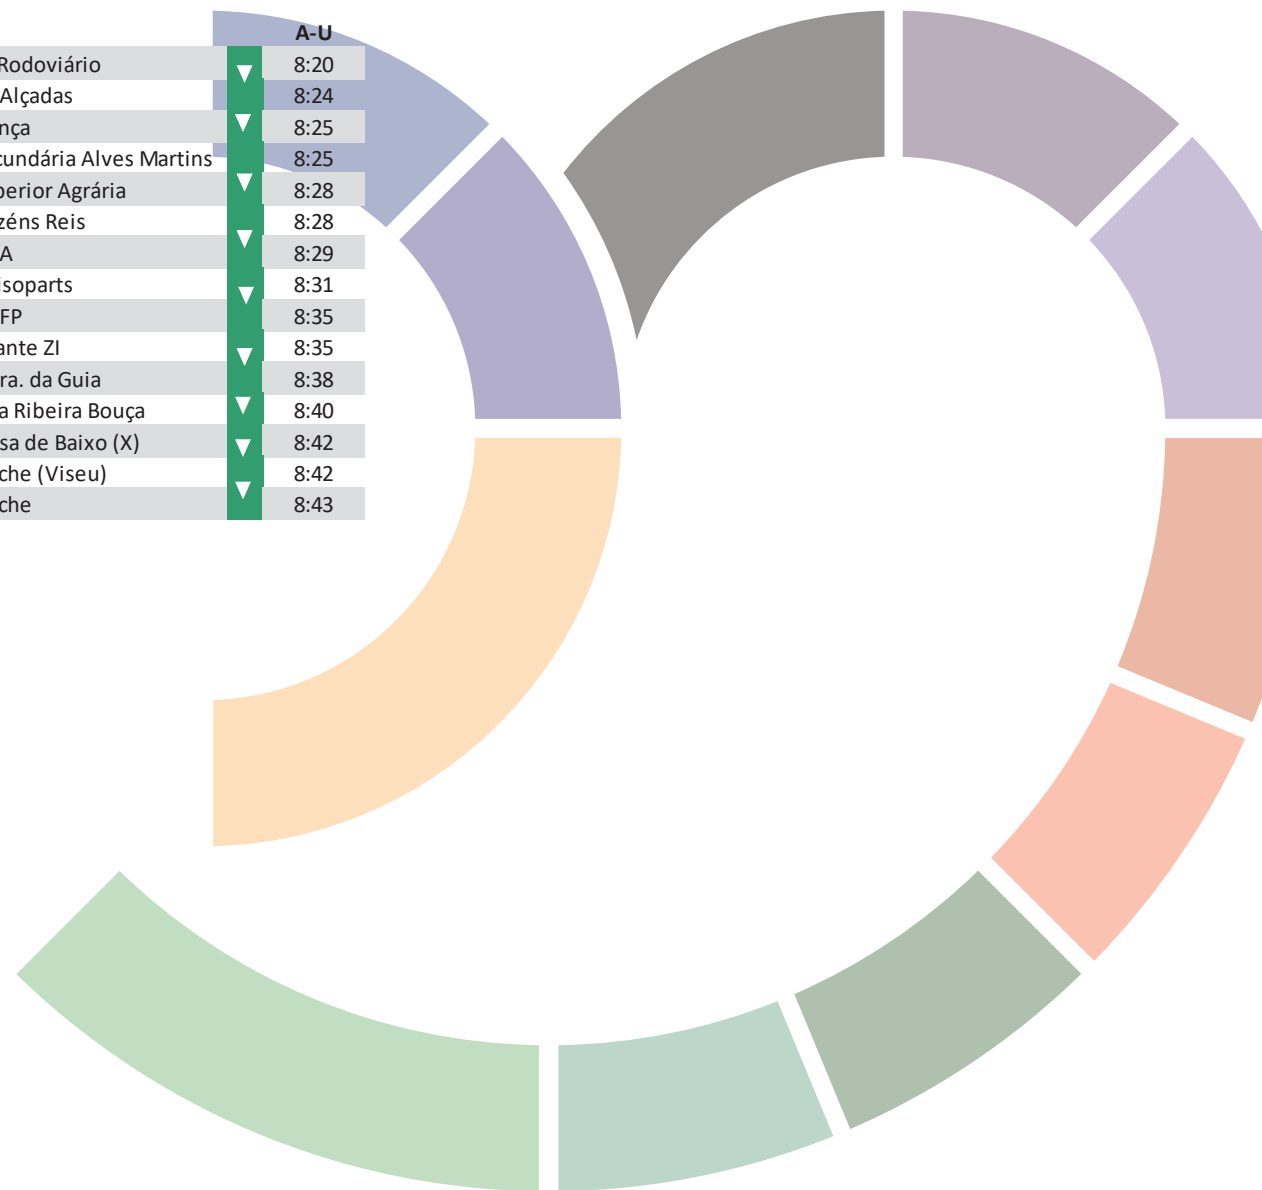

704 Mangualde – Viseu (via Alcafache e Ranhados)

IDA	A-U	A-U
Mangualde - Mercado	16:20	17:30
Mangualde - Av. Conde D. Henrique	-	17:30
Mangualde - Biblioteca	-	17:33
Mangualde - Av. da Liberdade	16:20	17:35
Pinheiro de Baixo - Capela	16:26	17:41
Água Levada	16:28	17:42
Moimenta de Maceira Dão - Estação	16:30	17:44
Lobelhe do Mato - Principal	16:34	17:48
Tibaldinho - Escolas	16:36	17:50
Casal Mendo - Covelo	16:40	17:53
Casal Mendo - Igreja	16:41	17:54
Casal Mendo - Casa do Povo	16:41	17:54
Casal Mendo	16:42	17:55
Aldeia de Carvalho	16:42	17:55
Casal Sandinho - Capela	16:43	17:56
Aldeia de Carvalho	16:45	17:57
Casal Mendo	16:45	17:58
Casal Mendo - Covelo	16:47	17:59
Tibaldinho - Vale do Lobo 2	16:48	18:01
Termas de Alcafache	16:51	18:03
Alcafache - Lourosa de Baixo (X)	16:52	18:04
Fragosela - Quinta Ribeira Bouça	16:54	18:05
Fragosela - Urb. Sra. da Guia	16:55	18:07
Coimbrões - Variante ZI	16:59	18:10
Z I Coimbrões - IEFP	17:01	18:12
Z I Coimbrões - Visoparts	17:03	18:14
Cabanões - UDACA	17:06	18:16
Ranhados - Armazéns Reis	17:07	18:17
Viseu - Escola Superior Agrária	17:08	18:18
Viseu - R. Pedras Alçadas	17:09	18:20
Viseu - R. Mendonça	17:10	18:20
Viseu - Escola Secundária Alves Martins	17:10	18:21
Viseu - Terminal Rodoviário	17:15	18:25

VOLTA	A-U
Viseu - Terminal Rodoviário	8:20
Viseu - R. Pedras Alçadas	8:24
Viseu - R. Mendonça	8:25
Viseu - Escola Secundária Alves Martins	8:25
Viseu - Escola Superior Agrária	8:28
Ranhados - Armazéns Reis	8:28
Cabanões - UDACA	8:29
Z I Coimbrões - Visoparts	8:31
Z I Coimbrões - IEFP	8:35
Coimbrões - Variante ZI	8:35
Fragosela - Urb. Sra. da Guia	8:38
Fragosela - Quinta Ribeira Bouça	8:40
Alcafache - Lourosa de Baixo (X)	8:42
Termas de Alcafache (Viseu)	8:42
Termas de Alcafache	8:43

A-U | Anual - Dias Úteis | Business Days